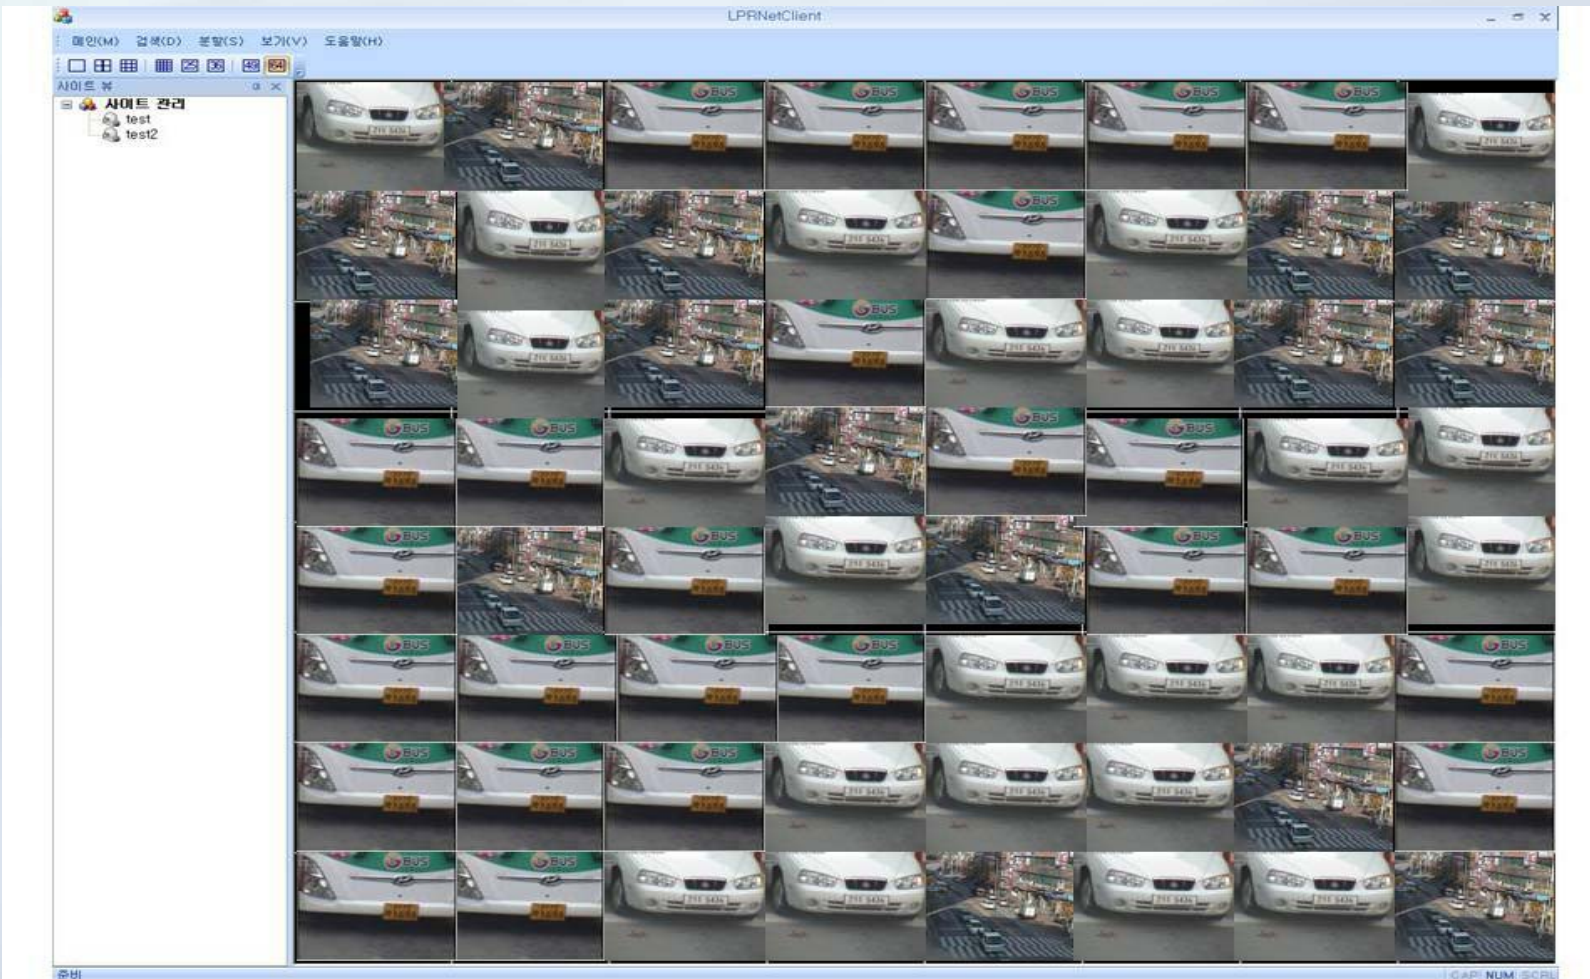

도로방범 차량번호 인식 시스템

- 고정형 번호 인식 시스템(고화질 카메라)

1. 도로방범 번호 인식 시스템

1)개요

LPR(Licence Plate Recognition) 란?

차량 번호 인식 시스템이라 하여,주행중인 이동 차량의 번호판을 순간적으로 포착하여 인식하고 데이터를 전송하는 시스템이다.

본 시스템은 범죄, 불법 주·정차 단속 및 도난,수배,세금체납차량,주차장 등에서 차량을 전자동으로 번호판을 인식하여 영상 및 데이터를 저장하고, 통제 센터에 필요한 정보를 전송하여 관련 시스템 과 연동 하여 편리한 시스템구현을 할 수 있다.

2.시스템 적용 핵심 기술

1)소프트웨어 소개

맑은날	서터 속도 빠르게	노출 많게	환경설정	영상 감추기	번호 인식
흐린날	1/250	Auto	인식자료	영상 전체 화면	영상 녹화
야간	서터 속도 느리게	노출 적게	녹화자료	야간 조명	종료

■ CMS 소프트웨어

■ 적재함 촬영 (3 Frame 영상촬영)

- ❖ 다양한 검색 조건 지원 - 설치 장소, 날짜, 차량 번호 일부
- ❖ 차량의 절도 유무 판단 - 절도 대상물 적재 유무 판단