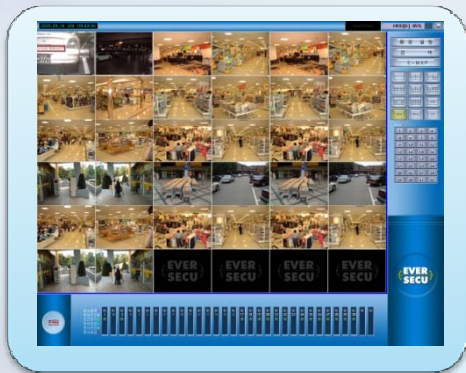

- ❖ 차량 번호판 자동 인식저장 & 실시간 모니터링
- ❖ 범죄 차량 DB와 연동 수배 차량 출현 시 팝업창과 알람 제공
- ❖ 최대 64개 사이트 연결 관리

■ 생활방법 NVR과 연계시 Map 기능

3.시스템 통합 관리

■ 데이터의 통합 관리 - 도로방법+생활방법 DB 연계

- ❖ 각각의 시스템에서 수집된 통행 차량 정보를 통합 검색 및 관리
- ❖ 통합 관리로 업무 효율 극대화
- ❖ 도로방법 번호인식 시스템과 NVR(DVR) 번호인식시스템 데이터 통합 관리