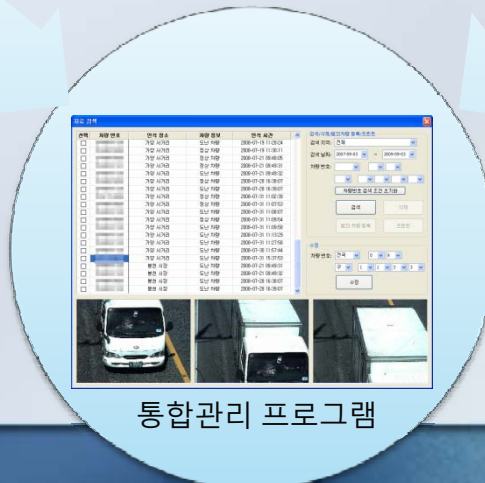

3.시스템 통합 관리

■ 데이터의 통합 관리 - 도로방법+생활방법 DB 연계

- ❖ 각각의 시스템에서 수집된 통행 차량 정보를 통합 검색 및 관리
- ❖ 통합 관리로 업무 효율 극대화
- ❖ 도로방법 번호인식 시스템과 NVR(DVR) 번호인식시스템 데이터 통합 관리

통합관리 프로그램